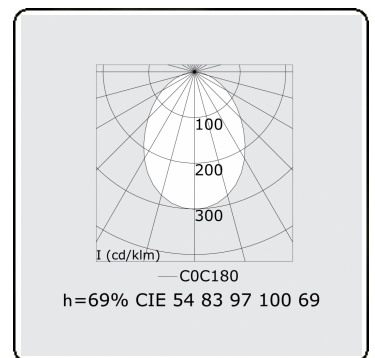

**Lichttechnische gegevens**

UGR	>19
CIE Fluxcode	54 83 97 100 69

**Afmetingen**

A	2530 mm
---	---------

**Opmerkingen**

Plafondarmatuur - Direct - HO 325mA - satiné - ANO

**ENERGY**

Verkrijgbaar op aanvraag.