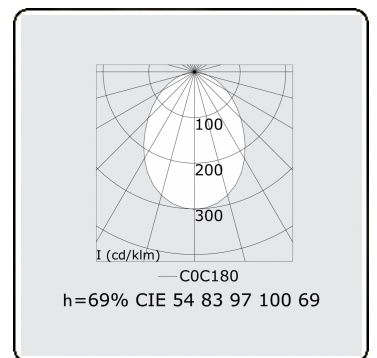

Lichttechnische gegevens

UGR	>19
CIE Fluxcode	54 83 97 100 69

Afmetingen

A	2810 mm
---	---------

Opmerkingen

Plafondarmatuur - Direct - HO 325mA - satiné - ANO

ENERGY

Verrijgbaar op aanvraag.