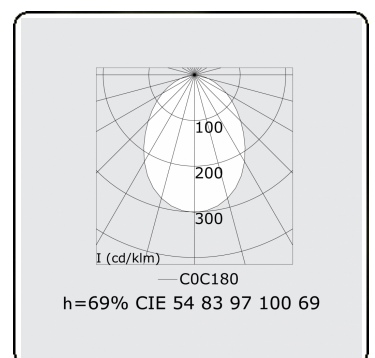

**Lichttechnische gegevens**

UGR	>19
CIE Fluxcode	54 83 97 100 69

**Afmetingen**

A	2810 mm
---	---------

**Opmerkingen**

Plafondarmatuur - Direct - HO 325mA - satiné - ANO

**ENERGY**

Verrijgbaar op aanvraag.