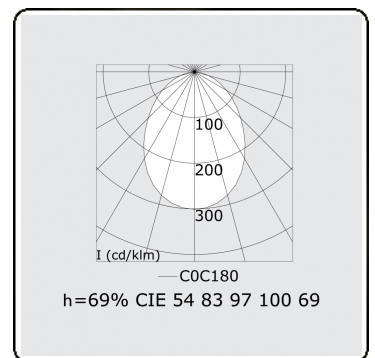

Lichttechnische Daten

UGR	>19
CIE Fluxcode	54 83 97 100 69

Abmessungen

A	1130 mm
---	---------

Bemerkungen

Deckenleuchte - Direkt - HO 325mA - satiniert - ANO

ENERGY

Verrijgbaar op aanvraag.