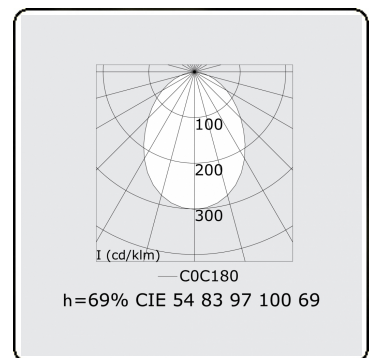

**Lichttechnische gegevens**

UGR	>19
CIE Fluxcode	54 83 97 100 69

**Afmetingen**

A	1690 mm
---	---------

**Opmerkingen**

Plafondarmatuur - Direct - HO 325mA - satiné - ANO

**ENERGY**

Verrijgbaar op aanvraag.