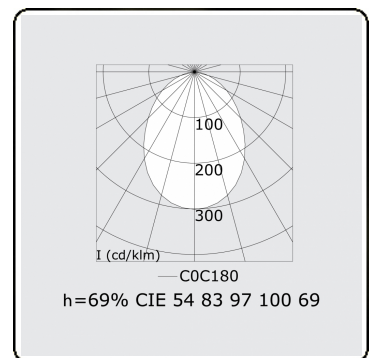

**Lichttechnische Daten**

UGR	>19
CIE Fluxcode	54 83 97 100 69

**Abmessungen**

A	1690 mm
---	---------

**Bemerkungen**

Deckenleuchte - Direkt - HO 325mA - satiniert - ANO

**ENERGY**

Verrijgbaar op aanvraag.