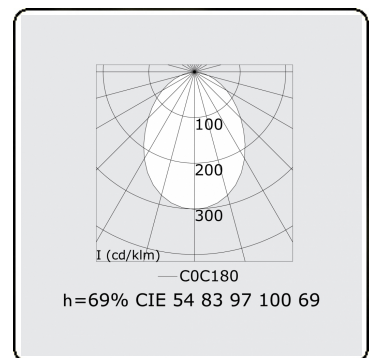

**Lichttechnische gegevens**

UGR	>19
CIE Fluxcode	54 83 97 100 69

**Afmetingen**

A	1970 mm
---	---------

**Opmerkingen**

Plafondarmatuur - Direct - HO 325mA - satiné - ANO

**ENERGY**

Verrijgbaar op aanvraag.