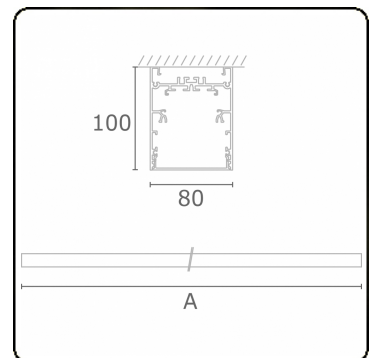

Rekta 80x100 Direkt - satiniert - HO 325mA - ANO
05.68004673-0001

Leuchtendaten

Montage	Decke
Lichtaustritt	Direkt
Leuchten Abdeckung	satinierte Abdeckung
Schutzgrad	IP 20
Gehäuse	Aluminium
Verarbeitung	eloxierte Verarbeitung
Prüfzeichen	CE, ISO 9001

Elektrische Eigenschaften

Schutzklasse	I
Einspeisung	230V
Vorschaltgerät	Treiber/Stromgesteuert DALI/TD

Lampeneigenschaften

Lamptyp	LED 3000K
Wattleistung	7,2W
Brutto Lichtstrom	8960
Lichtleistung Leuchte	55,4W
Anzahl	7
Lebensdauer LED Modul	L80/B10 > 72000h
Farbtoleranz	MacAdam 3
CRI	>80

Lichttechnische Daten

UGR	>19
CIE Fluxcode	54 83 97 100 69

Abmessungen

A	1970 mm

Bemerkungen

Deckenleuchte - Direkt - HO 325mA - satiniert - ANO

ENERGY

Verrijgbaar op aanvraag.

Disponible sur demande.

Available on request.

Auf Anfrage.

WXYZ
kWh/1000h

MULTILINE®

2019/2015