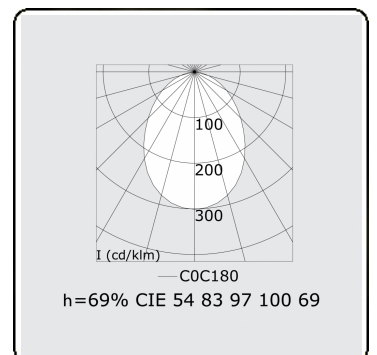

Rekta 80x100 Direkt - satiniert - HO 325mA - ANO
05.68004673-0001

Leuchtendaten

Montage	Decke
Lichtaustritt	Direkt
Leuchten Abdeckung	satinierte Abdeckung
Schutzgrad	IP 20
Gehäuse	Aluminium
Verarbeitung	eloxierte Verarbeitung
Prüfzeichen	CE, ISO 9001

Elektrische Eigenschaften

Schutzklasse	I
Einspeisung	230V
Vorschaltgerät	Treiber/Stromgesteuert DALI/TD

Lampeneigenschaften

Lamptyp	LED 3000K
Wattleistung	7,2W
Brutto Lichtstrom	8960
Lichtleistung Leuchte	55,4W
Anzahl	7
Lebensdauer LED Modul	L80/B10 > 72000h
Farbtoleranz	MacAdam 3
CRI	>80

Lichttechnische Daten

UGR	>19
CIE Fluxcode	54 83 97 100 69

Abmessungen

A	1970 mm

Bemerkungen

Deckenleuchte - Direkt - HO 325mA - satiniert - ANO

ENERGY

Verrijgbaar op aanvraag.

Disponible sur demande.

Available on request.

Auf Anfrage.

WXYZ
kWh/1000h

MULTILINE®

2019/2015