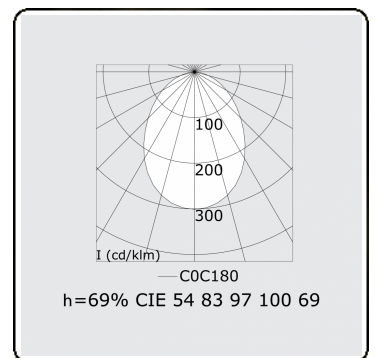

**Lichttechnische gegevens**

UGR	>19
CIE Fluxcode	54 83 97 100 69

**Afmetingen**

A	2250 mm
---	---------

**Opmerkingen**

Plafondarmatuur - Direct - HO 325mA - satiné - ANO

**ENERGY**

Verrijgbaar op aanvraag.