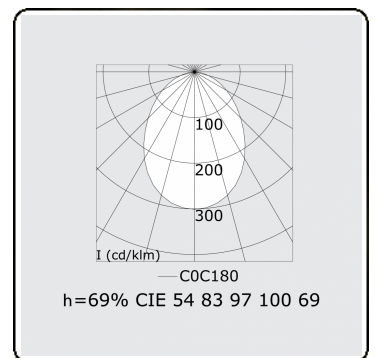

Lichttechnische gegevens

UGR	>19
CIE Fluxcode	54 83 97 100 69

Afmetingen

A	2250 mm
---	---------

Opmerkingen

Plafondarmatuur - Direct - HO 325mA - satiné - ANO

ENERGY

Verrijgbaar op aanvraag.