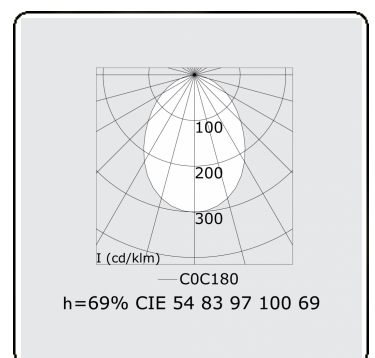

Lichttechnische Daten

UGR	>19
CIE Fluxcode	54 83 97 100 69

Abmessungen

A	2250 mm
---	---------

Bemerkungen

Deckenleuchte - Direkt - HO 325mA - satiniert - ANO

ENERGY

Verrijgbaar op aanvraag.