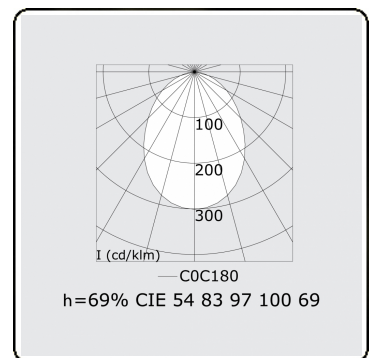

Lichttechnische gegevens

UGR	>19
CIE Fluxcode	54 83 97 100 69

Afmetingen

A	2530 mm
---	---------

Opmerkingen

Plafondarmatuur - Direct - HO 325mA - satiné - ANO

ENERGY

Verrijgbaar op aanvraag.