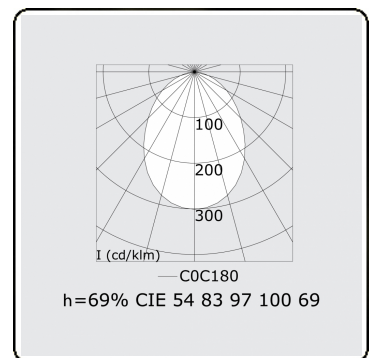

Lichttechnische Daten

UGR	>19
CIE Fluxcode	54 83 97 100 69

Abmessungen

A	2530 mm
---	---------

Bemerkungen

Deckenleuchte - Direkt - HO 325mA - satiniert - ANO

ENERGY

Verrijgbaar op aanvraag.