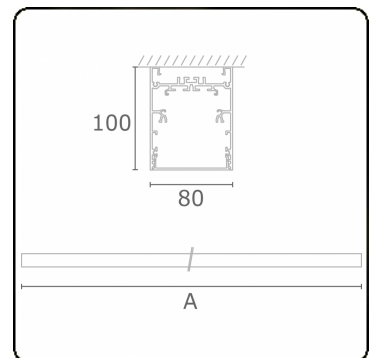

Photometric details

UGR	>19
CIE Fluxcode	54 83 97 100 69

Dimensions

A	2810 mm
---	---------

Remarks

Ceiling luminaire - Direct - HO 325mA - satin - ANO

ENERGY

Verrijgbaar op aanvraag.