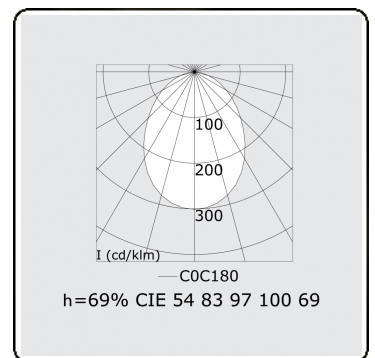

Lichttechnische Daten

UGR	>19
CIE Fluxcode	54 83 97 100 69

Abmessungen

A	2810 mm
---	---------

Bemerkungen

Deckenleuchte - Direkt - HO 325mA - satiniert - ANO

ENERGY

Verrijgbaar op aanvraag.