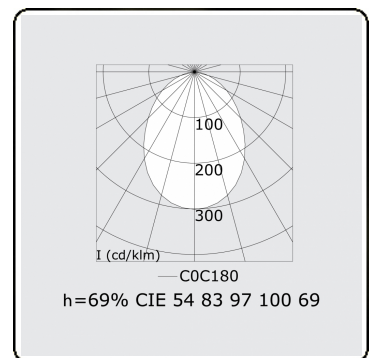

Lichttechnische gegevens

UGR	>19
CIE Fluxcode	54 83 97 100 69

Afmetingen

A	2250 mm
---	---------

Opmerkingen

Plafondarmatuur - Direct - HO 325mA - satiné - ANO

ENERGY

Verrijgbaar op aanvraag.