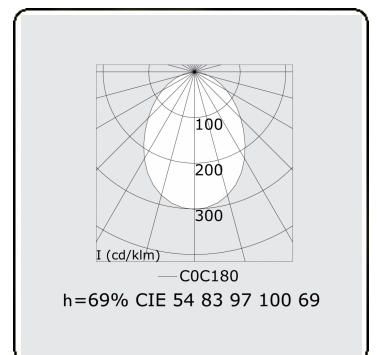

Lichttechnische Daten

UGR	>19
CIE Fluxcode	54 83 97 100 69

Abmessungen

A	2530 mm
---	---------

Bemerkungen

Deckenleuchte - Direkt - HO 325mA - satiniert - ANO

ENERGY

Verrijgbaar op aanvraag.