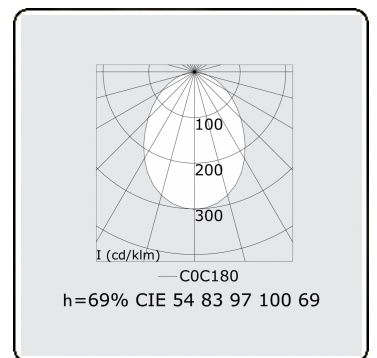

**Lichttechnische gegevens**

UGR	>19
CIE Fluxcode	54 83 97 100 69

**Afmetingen**

A	1130 mm
---	---------

**Opmerkingen**

Plafondarmatuur - Direct - HO 325mA - satiné - ANO

**ENERGY**

Verrijgbaar op aanvraag.