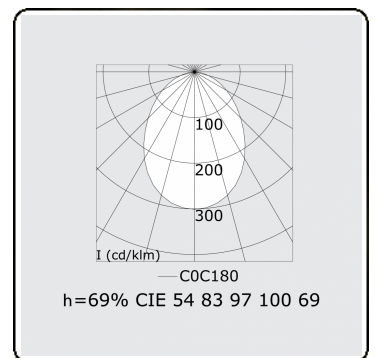

Lichttechnische gegevens

UGR	>19
CIE Fluxcode	54 83 97 100 69

Afmetingen

A	1410 mm
---	---------

Opmerkingen

Plafondarmatuur - Direct - HO 325mA - satiné - ANO

ENERGY

Verrijgbaar op aanvraag.