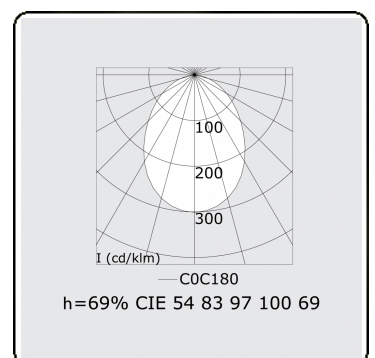

Lichttechnische Daten

| | |
|--------------|-----------------|
| UGR | >19 |
| CIE Fluxcode | 54 83 97 100 69 |

Abmessungen

| | |
|---|---------|
| A | 1970 mm |
|---|---------|

Bemerkungen

Deckenleuchte - Direkt - HO 325mA - satiniert - ANO