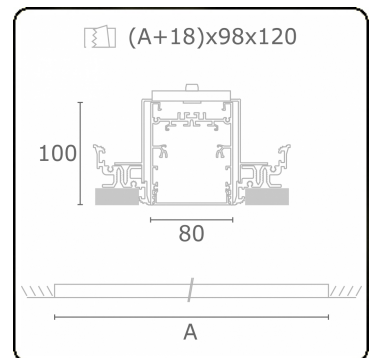

Lichttechnische Daten

UGR	>19
CIE Fluxcode	54 83 97 100 69

Abmessungen

A	1124 mm
---	---------

Bemerkungen

Einbauleuchte (randlos) - Direkt - HO 325mA - satiniert - ANO

ENERGY

Verrijgbaar op aanvraag.