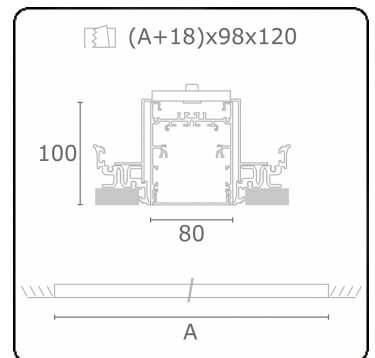

Photometric details

UGR	>19
CIE Fluxcode	54 83 97 100 69

Dimensions

A	1964 mm
---	---------

Remarks

Recessed luminaire (trimless) - Direct - HO 325mA - satin - ANO

ENERGY

Verrijgbaar op aanvraag.