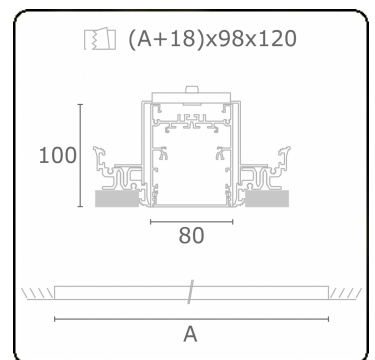

Lichttechnische Daten

UGR	>19
CIE Fluxcode	54 83 97 100 69

Abmessungen

A	1964 mm
---	---------

Bemerkungen

Einbauleuchte (randlos) - Direkt - HO 325mA - satiniert - ANO

ENERGY

Verrijgbaar op aanvraag.