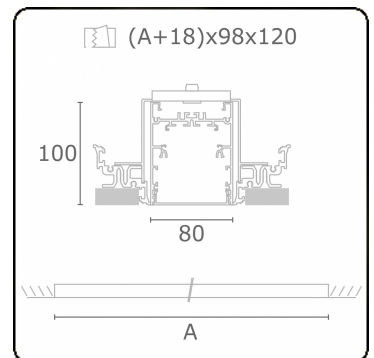

**Lichttechnische gegevens**

UGR	>19
CIE Fluxcode	54 83 97 100 69

**Afmetingen**

A	2244 mm
---	---------

**Opmerkingen**

Inbouwarmatuur (randloos) - Direct - HO 325mA - satiné - ANO

**ENERGY**

Verrijgbaar op aanvraag.