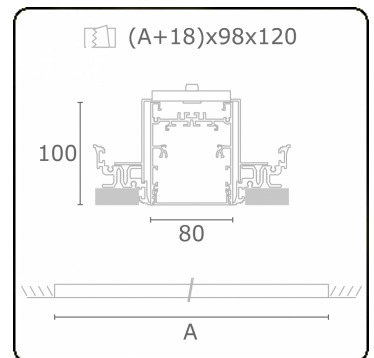

Lichttechnische Daten

UGR	>19
CIE Fluxcode	54 83 97 100 69

Abmessungen

A	2244 mm
---	---------

Bemerkungen

Einbauleuchte (randlos) - Direkt - HO 325mA - satiniert - ANO

ENERGY

Verrijgbaar op aanvraag.