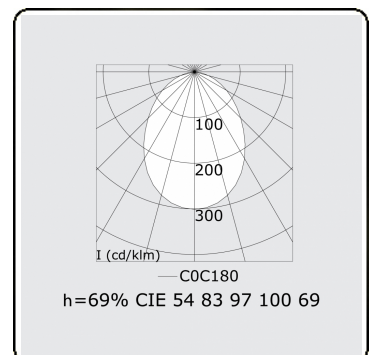

Lichttechnische gegevens

UGR	>19
CIE Fluxcode	54 83 97 100 69

Afmetingen

A	2804 mm
---	---------

Opmerkingen

Inbouwarmatuur (randloos) - Direct - HO 325mA - satiné - ANO

ENERGY

A
 Verkrijgbaar op aanvraag.
B
 Disponible sur demande.
C
D
 Available on request.
E
F
 Auf Anfrage.
G