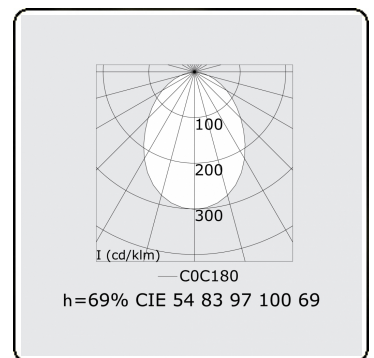

Lichttechnische Daten

UGR	>19
CIE Fluxcode	54 83 97 100 69

Abmessungen

A	2804 mm
---	---------

Bemerkungen

Einbauleuchte (randlos) - Direkt - HO 325mA - satiniert - ANO

ENERGY

A
 Verkrijgbaar op aanvraag.
B
 Disponible sur demande.
C
D
 Available on request.
E
F
 Auf Anfrage.
G