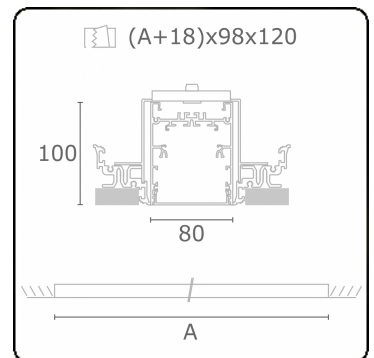

Lichttechnische Daten

UGR	>19
CIE Fluxcode	54 83 97 100 69

Abmessungen

A	2804 mm
---	---------

Bemerkungen

Einbauleuchte (randlos) - Direkt - HO 325mA - satiniert - ANO

ENERGY

A
 Verkrijgbaar op aanvraag.
B
 Disponible sur demande.
C
D
 Available on request.
E
F
 Auf Anfrage.
G