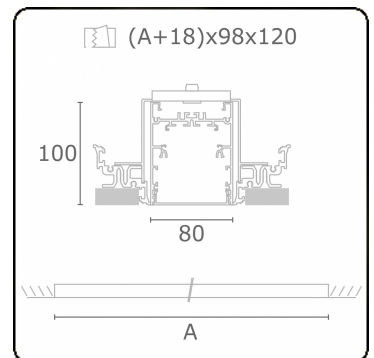

Lichttechnische gegevens

UGR	>19
CIE Fluxcode	54 83 97 100 69

Afmetingen

A	1124 mm
---	---------

Opmerkingen

Inbouwarmatuur (randloos) - Direct - HO 325mA - satiné - ANO

ENERGY

A
 Verkrijgbaar op aanvraag.
B
 Disponible sur demande.
C
D
 Available on request.
E
F
 Auf Anfrage.
G