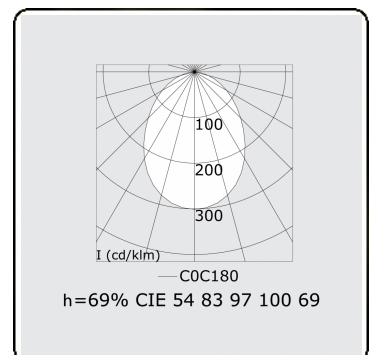

**Lichttechnische gegevens**

UGR	>19
CIE Fluxcode	54 83 97 100 69

**Afmetingen**

A	1684 mm
---	---------

**Opmerkingen**

Inbouwarmatuur (randloos) - Direct - HO 325mA - satiné - ANO

**ENERGY**

Verrijgbaar op aanvraag.