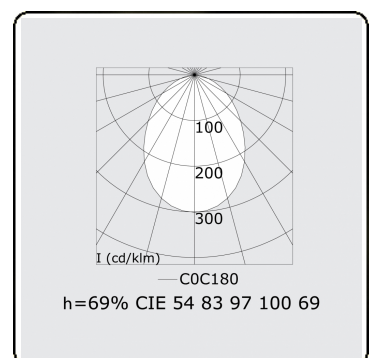

**Lichttechnische gegevens**

UGR	>19
CIE Fluxcode	54 83 97 100 69

**Afmetingen**

A	1964 mm
---	---------

**Opmerkingen**

Inbouwarmatuur (randloos) - Direct - HO 325mA - satiné - ANO

**ENERGY**

Verkrijgbaar op aanvraag.