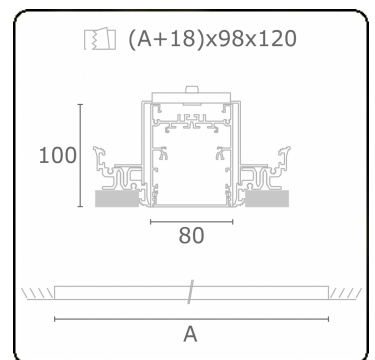

**Photometric details**

UGR	>19
CIE Fluxcode	54 83 97 100 69

**Dimensions**

A	1964 mm
---	---------

**Remarks**

Recessed luminaire (trimless) - Direct - HO 325mA - satin - ANO

**ENERGY** 

A  
 Verkrijgbaar op aanvraag.  
B  
 Disponible sur demande.  
C  
D  
 Available on request.  
E  
F  
 Auf Anfrage.  
G