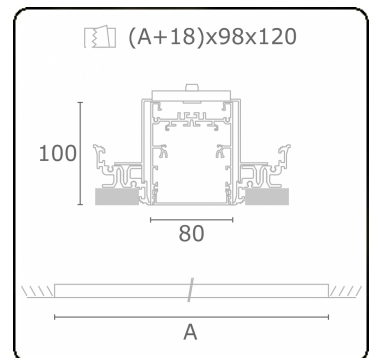

Lichttechnische gegevens

UGR	>19
CIE Fluxcode	54 83 97 100 69

Afmetingen

A	2244 mm
---	---------

Opmerkingen

Inbouwarmatuur (randloos) - Direct - HO 325mA - satiné - ANO

ENERGY

Verrijgbaar op aanvraag.