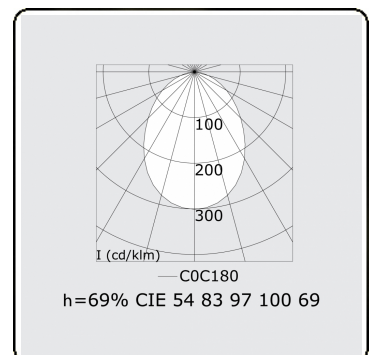

Photometric details

UGR	>19
CIE Fluxcode	54 83 97 100 69

Dimensions

A	2524 mm
---	---------

Remarks

Recessed luminaire (trimless) - Direct - HO 325mA - satin - ANO

ENERGY

Verrijgbaar op aanvraag.