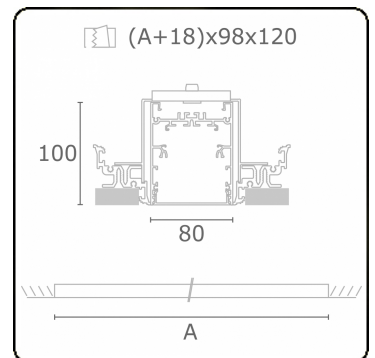

Photometric details

UGR	>19
CIE Fluxcode	54 83 97 100 69

Dimensions

A	2524 mm
---	---------

Remarks

Recessed luminaire (trimless) - Direct - HO 325mA - satin - ANO

ENERGY

Verrijgbaar op aanvraag.