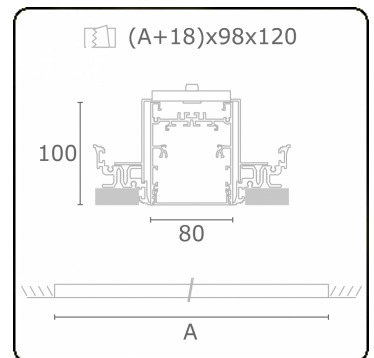

**Lichttechnische Daten**

UGR	>19
CIE Fluxcode	54 83 97 100 69

**Abmessungen**

A	2524 mm
---	---------

**Bemerkungen**

Einbauleuchte (randlos) - Direkt - HO 325mA - satiniert - ANO

**ENERGY**

Verrijgbaar op aanvraag.