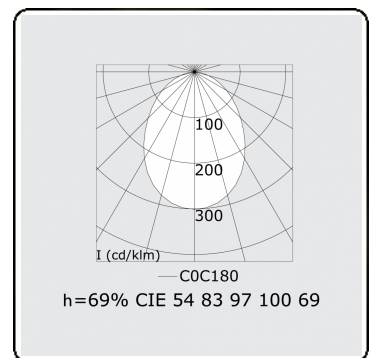

**Lichttechnische Daten**

UGR	>19
CIE Fluxcode	54 83 97 100 69

**Abmessungen**

A	2804 mm
---	---------

**Bemerkungen**

Einbauleuchte (randlos) - Direkt - HO 325mA - satiniert - ANO

**ENERGY**

Verrijgbaar op aanvraag.