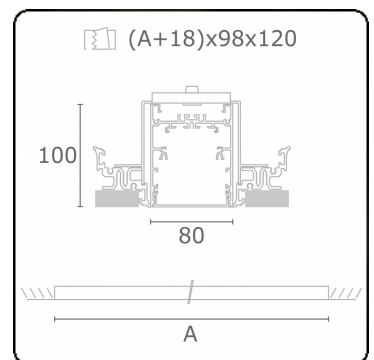

**Lichttechnische Daten**

UGR	>19
CIE Fluxcode	54 83 97 100 69

**Abmessungen**

A	2804 mm
---	---------

**Bemerkungen**

Einbauleuchte (randlos) - Direkt - HO 325mA - satiniert - ANO

**ENERGY**

Verrijgbaar op aanvraag.