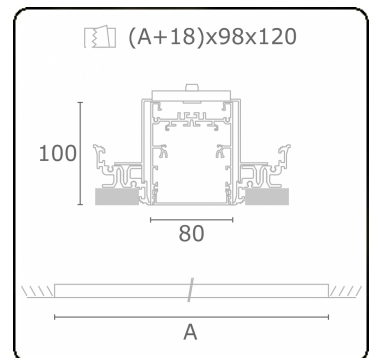

**Lichttechnische gegevens**

UGR	>19
CIE Fluxcode	54 83 97 100 69

**Afmetingen**

A	1124 mm
---	---------

**Opmerkingen**

Inbouwarmatuur (randloos) - Direct - HO 325mA - satiné - ANO

**ENERGY**

Verrijgbaar op aanvraag.