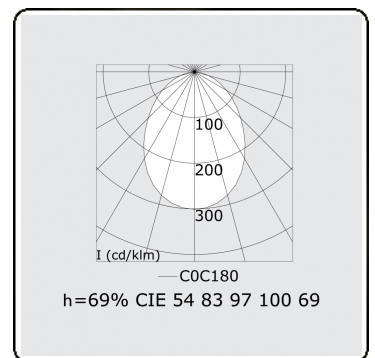

Elektrische Gegevens

Veiligheidsklasse	I
Voeding	230V
Voorschakelapparaat	Stroomvoeding

Lampgegevens

Lamptype	LED 4000K
Wattage	7,2W
Bruto lichtstroom	8040
Armatuur vermogen	47,5W
Aantal	6
Levensduur LED module	L80/B10 > 72000h
Kleurtolerantie	MacAdam 3
CRI	>80

Lichttechnische gegevens

UGR	>19
CIE Fluxcode	54 83 97 100 69

Afmetingen

A	1684 mm
---	---------

Opmerkingen

Inbouwarmatuur (randloos) - Direct - HO 325mA - satiné - ANO

ENERGY

Verrijgbaar op aanvraag.