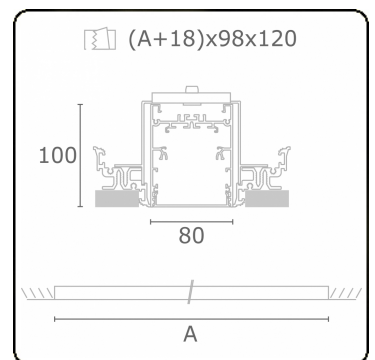

Lichttechnische gegevens

UGR	>19
CIE Fluxcode	54 83 97 100 69

Afmetingen

A	1684 mm
---	---------

Opmerkingen

Inbouwarmatuur (randloos) - Direct - HO 325mA - satiné - ANO

ENERGY

Verrijgbaar op aanvraag.