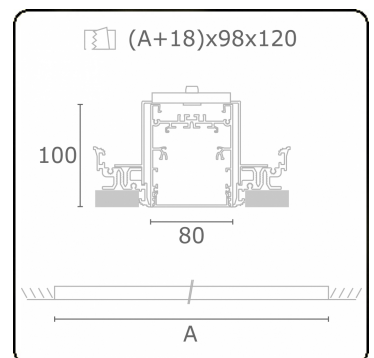

Lichttechnische gegevens

UGR	>19
CIE Fluxcode	54 83 97 100 69

Afmetingen

A	1964 mm
---	---------

Opmerkingen

Inbouwarmatuur (randloos) - Direct - HO 325mA - satiné - ANO

ENERGY

Verrijgbaar op aanvraag.