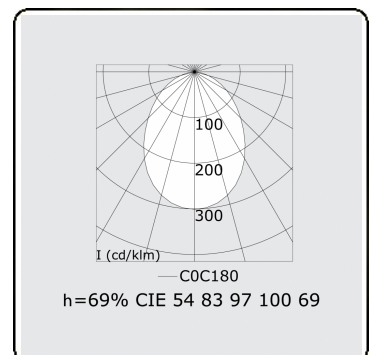

Elektrische Gegevens

Veiligheidsklasse	I
Voeding	230V
Voorschakelapparaat	Stroomvoeding

Lampgegevens

Lamptype	LED 4000K
Wattage	7,2W
Bruto lichtstroom	9380
Armatuur vermogen	55,4W
Aantal	7
Levensduur LED module	L80/B10 > 72000h
Kleurtolerantie	MacAdam 3
CRI	>80

Lichttechnische gegevens

UGR	>19
CIE Fluxcode	54 83 97 100 69

Afmetingen

A	1964 mm
---	---------

Opmerkingen

Inbouwarmatuur (randloos) - Direct - HO 325mA - satiné - ANO

ENERGY

Verrijgbaar op aanvraag.