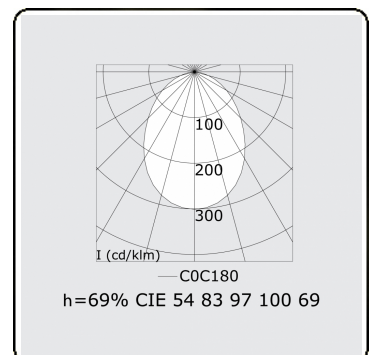

**Electric details**

Protection class	I
Supply	230V
Control gear box	Current driver

**Lamp details**

Lamptype	LED 4000K
Wattage	7,2W
Gross luminous flux	9380
Luminaire power	55,4W
Number	7
Lifetime LED module	L80/B10 > 72000h
Color tolerance	MacAdam 3
CRI	>80

**Photometric details**

UGR	>19
CIE Fluxcode	54 83 97 100 69

**Dimensions**

A	1964 mm
---	---------

**Remarks**

Recessed luminaire (trimless) - Direct - HO 325mA - satin - ANO

**ENERGY**

A  
 Verkrijgbaar op aanvraag.  
B  
 Disponible sur demande.  
C  
D  
 Available on request.  
E  
F  
 Auf Anfrage.  
G