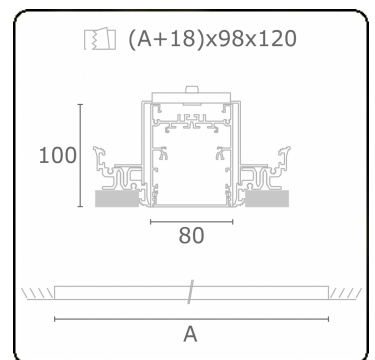

**Lichttechnische Daten**

UGR	>19
CIE Fluxcode	54 83 97 100 69

**Abmessungen**

A	1124 mm
---	---------

**Bemerkungen**

Einbauleuchte (randlos) - Direkt - HO 325mA - satiniert - ANO

**ENERGY**

A  
 Verkrijgbaar op aanvraag.  
B  
 Disponible sur demande.  
C  
D  
 Available on request.  
E  
 Auf Anfrage.  
F  
G