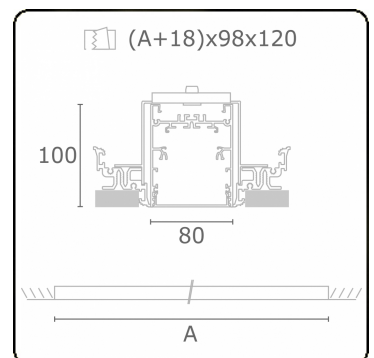

Lichttechnische gegevens

UGR	>19
CIE Fluxcode	54 83 97 100 69

Afmetingen

A	1404 mm
---	---------

Opmerkingen

Inbouwarmatuur (randloos) - Direct - HO 325mA - satiné - ANO

ENERGY

A
 Verkrijgbaar op aanvraag.
B
 Disponible sur demande.
C
D
 Available on request.
E
F
 Auf Anfrage.
G