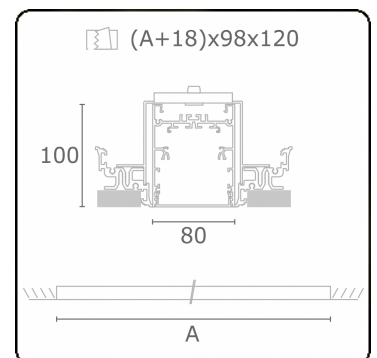

Lichttechnische Daten

UGR	>19
CIE Fluxcode	54 83 97 100 69

Abmessungen

A	1404 mm
---	---------

Bemerkungen

Einbauleuchte (randlos) - Direkt - HO 325mA - satiniert - ANO

ENERGY

A
 Verkrijgbaar op aanvraag.
B
 Disponible sur demande.
C
D
 Available on request.
E
F
 Auf Anfrage.
G