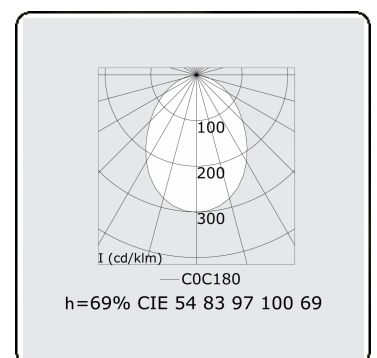

Lichttechnische Daten

UGR	>19
CIE Fluxcode	54 83 97 100 69

Abmessungen

A	1404 mm
---	---------

Bemerkungen

Einbauleuchte (randlos) - Direkt - HO 325mA - satiniert - ANO

ENERGY

A
 Verkrijgbaar op aanvraag.
B
 Disponible sur demande.
C
D
 Available on request.
E
F
 Auf Anfrage.
G