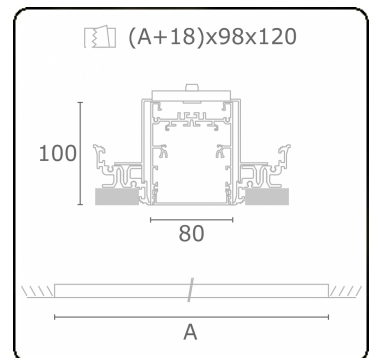

Lichttechnische gegevens

UGR	>19
CIE Fluxcode	54 83 97 100 69

Afmetingen

A	1684 mm
---	---------

Opmerkingen

Inbouwarmatuur (randloos) - Direct - HO 325mA - satiné - ANO

ENERGY

Verrijgbaar op aanvraag.