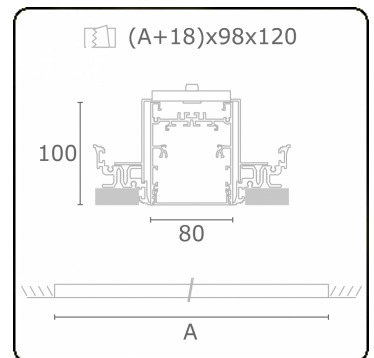

Lichttechnische Daten

UGR	>19
CIE Fluxcode	54 83 97 100 69

Abmessungen

A	1964 mm
---	---------

Bemerkungen

Einbauleuchte (randlos) - Direkt - HO 325mA - satiniert - ANO

ENERGY

Verrijgbaar op aanvraag.