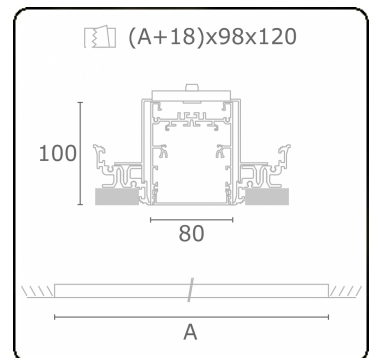

**Lichttechnische gegevens**

UGR	>19
CIE Fluxcode	54 83 97 100 69

**Afmetingen**

A	2244 mm
---	---------

**Opmerkingen**

Inbouwarmatuur (randloos) - Direct - HO 325mA - satiné - ANO

**ENERGY**

A  
 Verkrijgbaar op aanvraag.  
B  
 Disponible sur demande.  
C  
D  
 Available on request.  
E  
F  
 Auf Anfrage.  
G