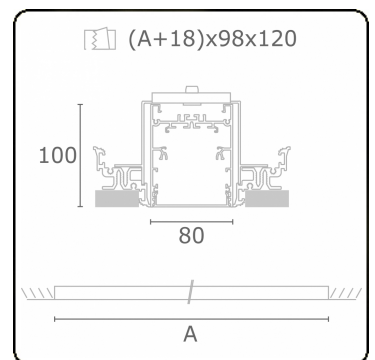

**Lichttechnische gegevens**

UGR	>19
CIE Fluxcode	54 83 97 100 69

**Afmetingen**

A	2804 mm
---	---------

**Opmerkingen**

Inbouwarmatuur (randloos) - Direct - HO 325mA - satiné - ANO

**ENERGY**

Verrijgbaar op aanvraag.