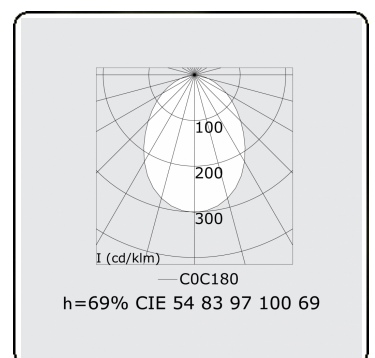

**Lichttechnische gegevens**

UGR	>19
CIE Fluxcode	54 83 97 100 69

**Afmetingen**

A	1130 mm
---	---------

**Opmerkingen**

Plafondarmatuur - Direct - HO 325mA - satiné - RAL

**ENERGY**

Verkrijgbaar op aanvraag.