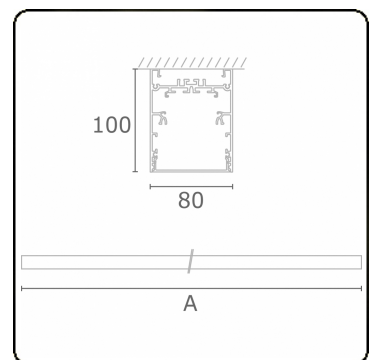

Lichttechnische gegevens

UGR	>19
CIE Fluxcode	54 83 97 100 69

Afmetingen

A	2530 mm
---	---------

Opmerkingen

Plafondarmatuur - Direct - HO 325mA - satiné - RAL

ENERGY

Verrijgbaar op aanvraag.