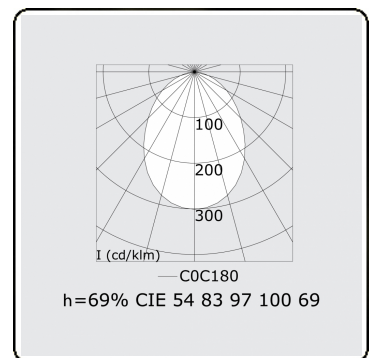

Photometric details

UGR	>19
CIE Fluxcode	54 83 97 100 69

Dimensions

A	2530 mm
---	---------

Remarks

Ceiling luminaire - Direct - HO 325mA - satin - RAL

ENERGY

Verrijgbaar op aanvraag.