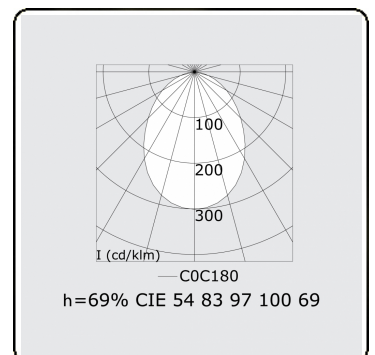

Lichttechnische Daten

UGR	>19
CIE Fluxcode	54 83 97 100 69

Abmessungen

A	2530 mm
---	---------

Bemerkungen

Deckenleuchte - Direkt - HO 325mA - satiniert - RAL

ENERGY

Verrijgbaar op aanvraag.