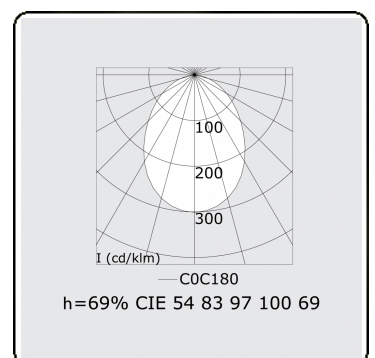

Lichttechnische gegevens

| | |
|--------------|-----------------|
| UGR | >19 |
| CIE Fluxcode | 54 83 97 100 69 |

Afmetingen

| | |
|---|---------|
| A | 1130 mm |
|---|---------|

Opmerkingen

Plafondarmatuur - Direct - HO 325mA - satiné - RAL