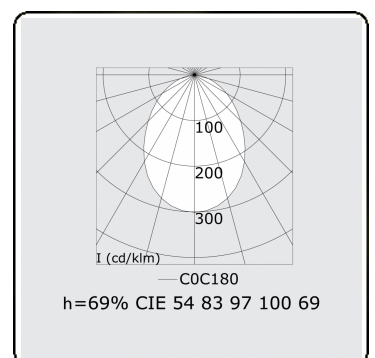

Lichttechnische Daten

UGR	>19
CIE Fluxcode	54 83 97 100 69

Abmessungen

A	1130 mm
---	---------

Bemerkungen

Deckenleuchte - Direkt - HO 325mA - satiniert - RAL

ENERGY

Verrijgbaar op aanvraag.